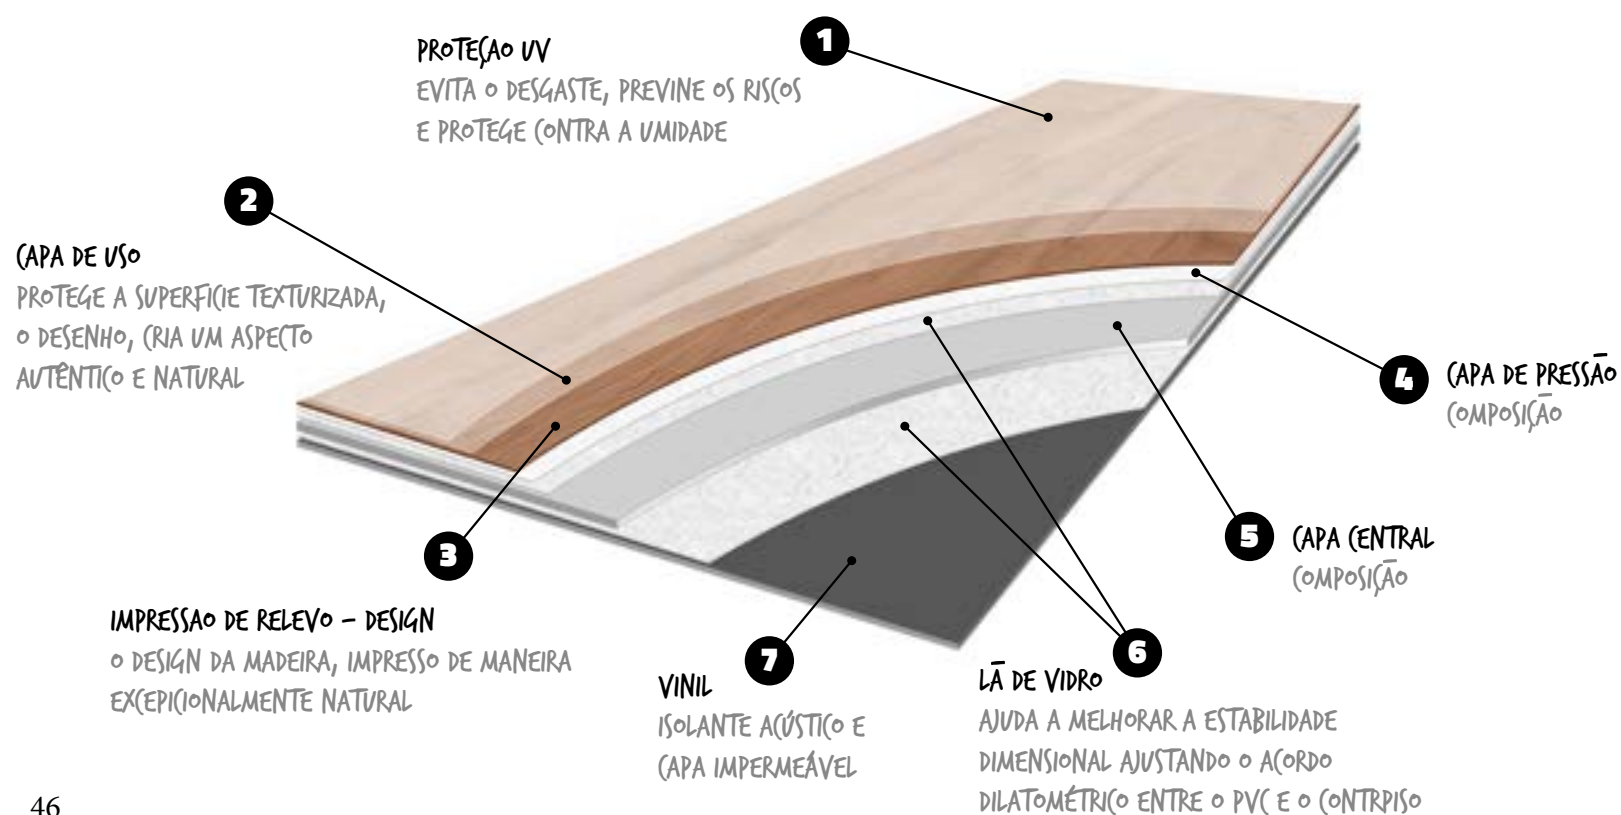

COMPOSIÇÃO PISO VINÍLICO

* Exceto coleção Home

COMPOSIÇÃO VINÍLICO CLICK / COLEÇÃO MARVEL

BENEFÍCIOS

Revestimento Vinílico Portodesign

SUSTENTÁVEL
100% RECICLÁVEL

CONFORTO
ACÚSTICO

EXTRAPROTEÇÃO
COM MICRORRISCOS

FÁCIL
LIMPEZA

HIPO-
ALERGÊNICO

ANTIESTÁTICO

PROTEÇÃO
ANTIBACTERIANA

INSTALAÇÃO
MUITO RÁPIDO

RESISTENTE
A CUPIM

QUALIDADE
GARANTIDA

CONFORTO
TÉRMICO

MARVEL BEIGE