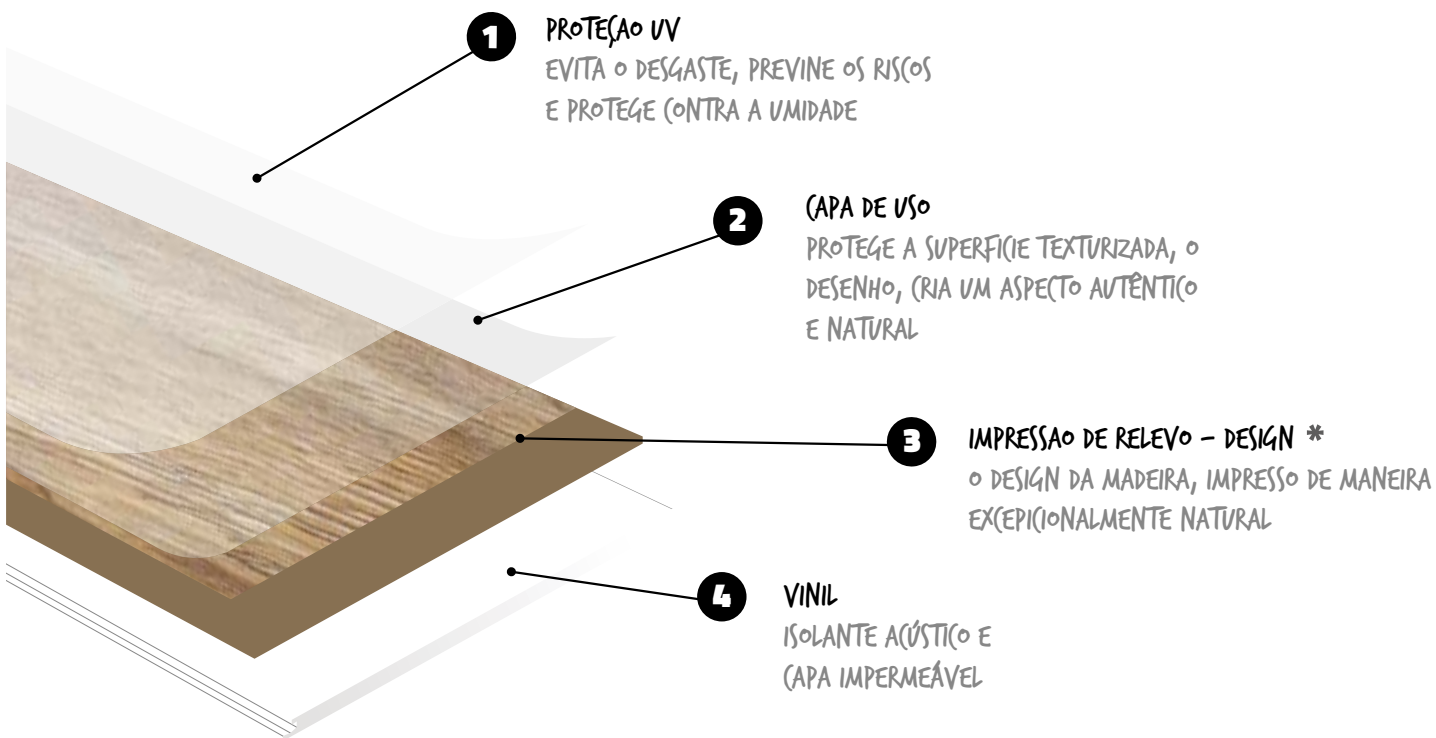

COMPOSIÇÃO PISO VINÍLICO

* Exceto coleção Home

COMPOSIÇÃO VINÍLICO CLICK / COLEÇÃO MARVEL